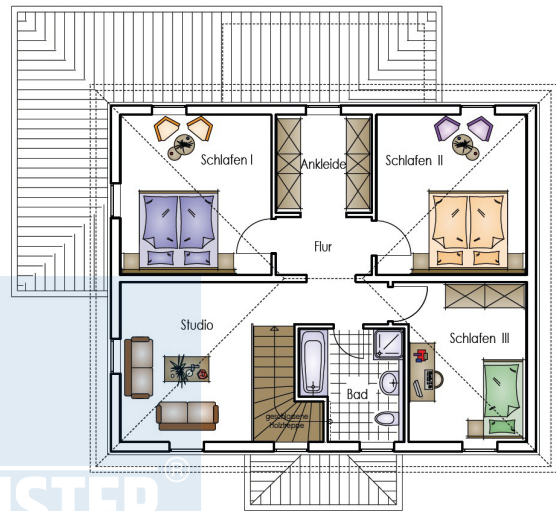

Die stolze zweigeschossige Stadtvilla mit flach geneigtem Walmdach und der terracottafarbenen Fassade beeindruckt durch ihre Weitläufigkeit. Hier wird mit mediterranen und modernen Elementen gespielt. Der symmetrisch angeordnete Erker im Süden bringt Leben in den Grundriss.

BAUMEISTER[®]
HAUS

Daten + Fakten

* Alle dargestellten Flächen und Flächenberechnungen zu Wohnflächen (kurz WF) und Grundflächen (kurz GF) wurden gemäß der Verordnung zur Berechnung der Wohnfläche (Wohnflächenverordnung - WoFlV) vom 25. November 2003 (BGBI. I S. 2346) ermittelt.

Typenhaus

Typenhaus

BAUMEISTER
HAUS