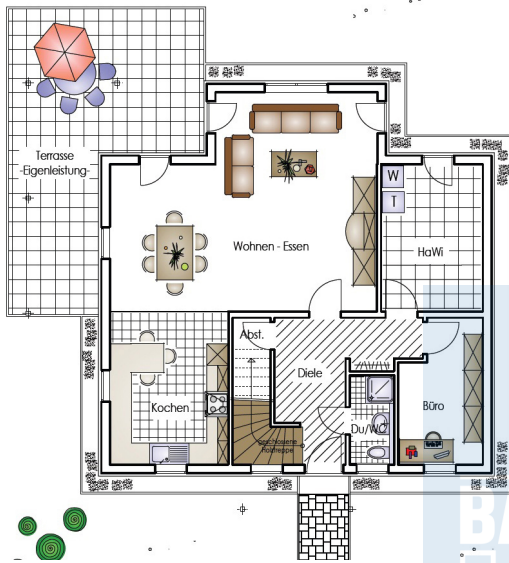

Die stolze zweigeschossige Stadtvilla mit flach geneigtem Walmdach und der terracottafarbenen Fassade beeindruckt durch ihre Weitläufigkeit. Hier wird mit mediterranen und modernen Elementen gespielt. Der symmetrisch angeordnete Erker im Süden bringt Leben in den Grundriss.

BAUMEISTER[®]
HAUS

Daten + Fakten

* Alle dargestellten Flächen und Flächenberechnungen zu Wohnflächen (kurz WF) und Grundflächen (kurz GF) wurden gemäß der Verordnung zur Berechnung der Wohnfläche (Wohnflächenverordnung - WoFlV) vom 25. November 2003 (BGBI. I S. 2346) ermittelt.